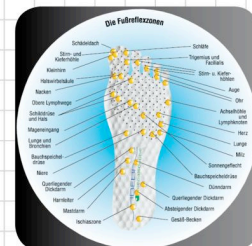

TECHNOLOGIE

1. 1 ESD-gerecht nach DIN EN 61340
2. 2 SRC-Rutschhemmung nach EN ISO 20347:2012
3. 3 Extrem leichte PU-Laufsohle
4. 4 Kraftstoffbeständigkeit