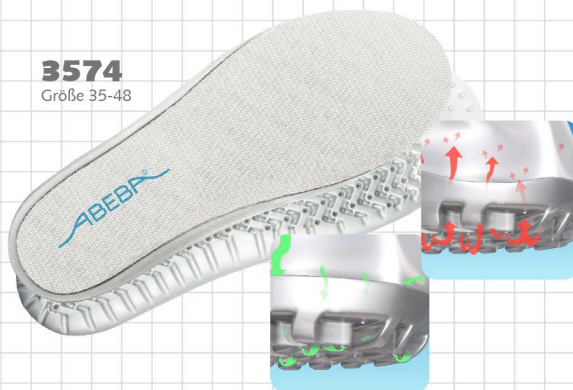

TECHNOLOGIE

1. 1 ESD-gerecht nach DIN EN 61340
2. 2 SRC-Rutschhemmung nach EN ISO 20347:2012
3. 3 Rutschhemmende Laufsohle
4. 4 Beständigkeit gegen tierische Fette, Öl und Benzin
5. 5 Kraftstoffbeständigkeit