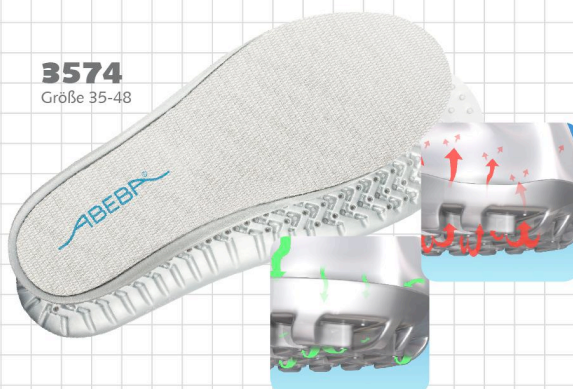

TECHNOLOGIE

1. 1 ESD-gerecht nach DIN EN 61340
2. 2 SRC-Rutschhemmung nach EN ISO 20347:2012
3. 3 Rutschhemmende Laufsohle
4. 4 Beständigkeit gegen tierische Fette, Öl und Benzin
5. 5 Kraftstoffbeständigkeit