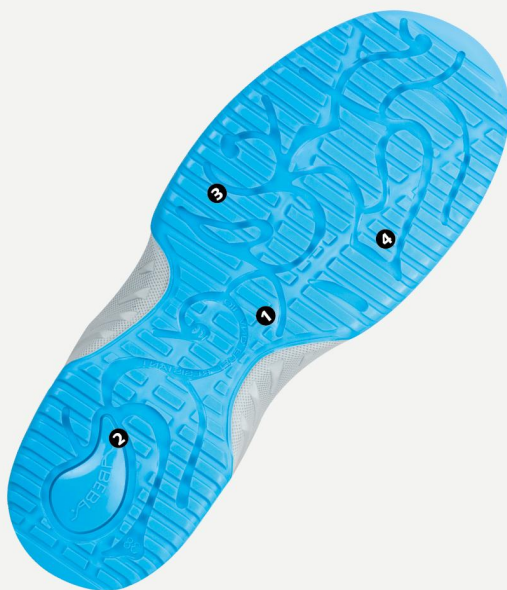

TECHNIK

LAUF SOHLE

1. 1_ ESD-gerecht nach DIN EN 61340
2. 2_SRC-Rutschhemmung nach EN ISO 20347:2012
3. 3_Beständigkeit gegen tierische Fette und Öl
4. 4_Kraftstoffbeständigkeit