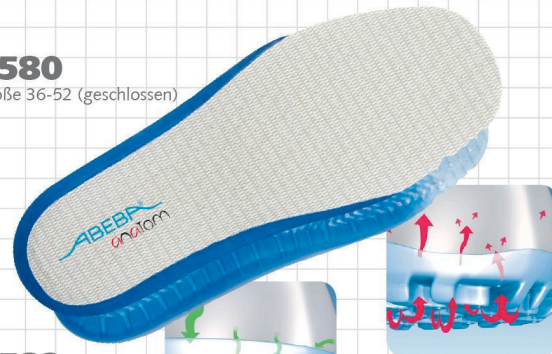

- ▶ Größe 36-52
- ▶ CE, EN ISO 20345:2011, S2, SRC
- ▶ Mikrofaser, weiß
- ▶ Feuchtigkeitsabsorbierendes Spezialinnenfutter mit Silberfäden
- ▶ Ristbereich verstellbar, mit Gummizug
- ▶ Klettverschluss
- ▶ Dämpfungsaktive PU-Zwischensohle
- ▶ Rutschhemmende PU-Laufsohle
- ▶ Stahlkappe
- ▶ Auswechselbare acc Wave Einlegesohle (Art. 3580)
- ▶ Sanitized behandelt
- ▶ ESD-gerecht nach DIN EN 61340

A micro

TECHNOLOGIE

- 1 ESD-gerecht nach DIN EN 61340
- 2 SRC-Rutschhemmung nach EN ISO 20345:2011
- 3 Selbstreinigendes Profil
- 4 Asymmetrische Ferse (natürliche Lagerung des Fußes)
- 5 Torsionsgelenk aus TPU
- 6 Umknickschutz (hohe Seitenstabilität)
- 7 Kraftstoffbeständigkeit

3580

Größe 36-52 (geschlossen)

3582

Größe 36-52 (offen)

Stahlkappe

natürliche Asymmetrie!