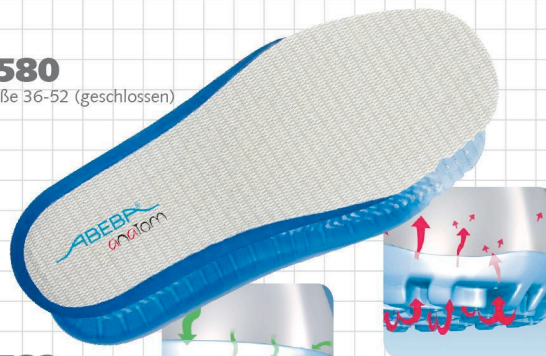

pure¹¹-Nr.: 04201W51

Farbe: Weiß / Größe: 51 / Herst.-Nr.: 32130 / VE: 1 Paar

pure¹¹-Nr.: 04201W52

Farbe: Weiß / Größe: 52 / Herst.-Nr.: 32130 / VE: 1 Paar

Quelle: <https://www.pure11.de/abeba-esd-sicherheitsschuh-anatom-slipper>

ESD-Sicherheitsschuhe anatom Slipper schwarz ESD

ABEBA®

Art. 32135

anatom

- ▶ Größe 36-52
- ▶ CE, EN ISO 20345:2011, S2, SRC
- ▶ Mikrofaser, schwarz
- ▶ Feuchtigkeitsabsorbierendes Spezialinnenfutter mit Silberfäden
- ▶ Ristbereich verstellbar, mit Gummizug
- ▶ Klettverschluss
- ▶ Dämpfungsaktive PU-Zwischensohle
- ▶ Rutschhemmende PU-Laufsohle
- ▶ Stahlkappe
- ▶ Auswechselbare acc Wave Einlegesohle (Art. 3580)
- ▶ Sanitized behandelt
- ▶ ESD-gerecht nach DIN EN 61340

3580
Größe 36-52 (geschlossen)

3582
Größe 36-52 (offen)

Stahlkappe

natürliche Asymmetrie!

ESD-Sicherheitsschuhe anatom Slipper weiß ESD

ABEBA®

Art. 32130

anatom