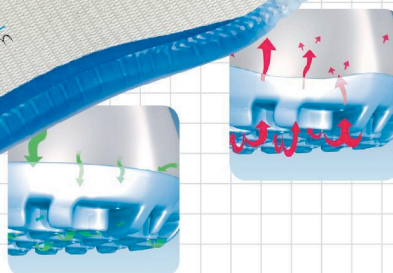

Stahlkappe