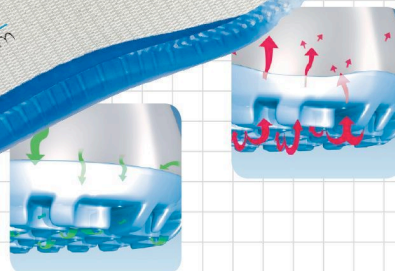

Stahlkappe