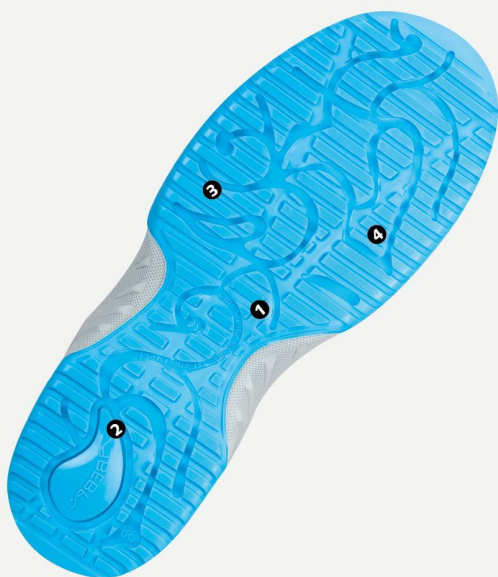

TECHNIK

LAUF SOHLE

1. 1_ESD-gerecht nach DIN EN 61340
2. 2_SRC-Rutschhemmung nach EN ISO 20345:2011
3. 3_Beständigkeit gegen tierische Fette und Öl
4. 4_Kraftstoffbeständigkeit

350122

Größe 35-48

Stahlkappe